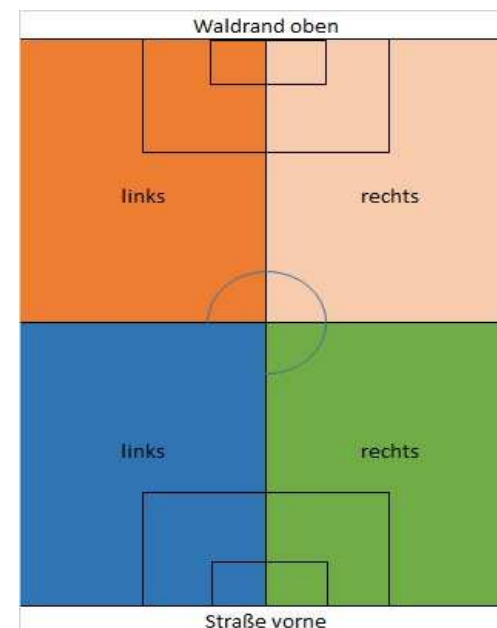

Platzbelegung Saison 2017 / 2018

Montag	Waldrand (oben)	Strasse (vorne)
	F2 - Jgd. 17:00 - 18:00	
	F1 - Jgd. 17:00 - 18:00	E1 - Jgd. 16:30 - 18:00 C-Mädchen 17:30 - 19:00
		B-Mädchen 17:30 - 19:00
	B-Mädchen 17:30 - 19:00	B-Mädchen 17:30 - 19:00
	A - Jgd. 19:30 - 21:00	

Dienstag	Waldrand (oben)	Strasse (vorne)
		E2 - Jgd. 17:15 - 18:30
	D - Jgd. 17:00 - 18:30	C - Jgd. 18:00 - 19:30 1. Mannschaft 19:15 - 20:45
	2. Mannschaft 20:00 - 21:30	

Mittwoch	Waldrand (oben)	Strasse (vorne)
	F2 - Jgd. 17:00 - 18:00	
	F1 - Jgd. 17:00 - 18:00	E2 - Jgd. 16:30 - 18:00
	C-Mädchen 18:00 - 19:30	B-Mädchen 18:00 - 19:30 AH 19:30 - 21:00
	A - Jgd. 19:30 - 21:00	

Donnerstag	Waldrand (oben)	Strasse (vorne)
		Bambini (17-18 Uhr Kleinspielfeld)
	D - Jgd. 17:00 - 18:30	E1 - Jgd. 16:30 - 18:00
	C - Jgd. 18:00 - 19:30	B - Jgd. 18:00 - 19:30 1. Mannschaft 20:00 - 21:30
	2. Mannschaft 19:15 - 20:45	

Freitag	Waldrand (oben)	Strasse (vorne)
	FREUNDSCHAFTSSPIELTAG !!	

Kontakt:
Fußball - Senioren
Reiner Welter
0163 / 3 37 11 80

Fußball - Jugend
Bianca Over
0177 / 7 44 39 55

www.ssv-walberberg.de