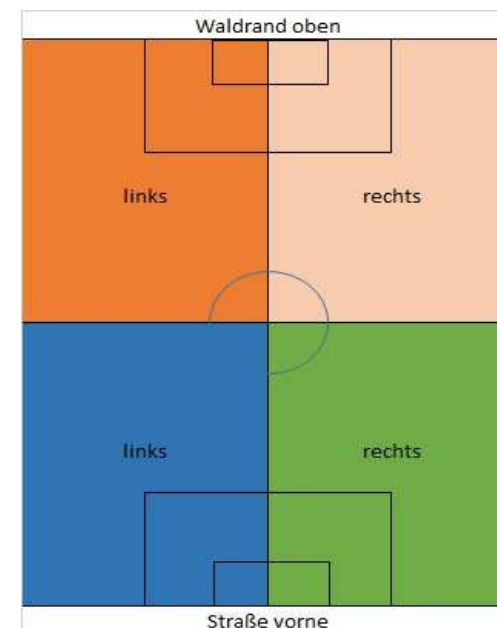

Platzbelegung Saison 2017 / 2018

Montag	Waldrand (oben)	Strasse (vorne)
	F2 - Jgd. 17:00 - 18:00	
	F1 - Jgd. 17:00 - 18:00	E1 - Jgd. 16:30 - 18:00 C-Mädchen 17:30 - 19:00
		B-Mädchen 17:30 - 19:00
	B-Mädchen 17:30 - 19:00	B-Mädchen 17:30 - 19:00
	A - Jgd. 19:30 - 21:00	

Dienstag	Waldrand (oben)	Strasse (vorne)
		E2 - Jgd. 17:15 - 18:30
	D - Jgd. 17:00 - 18:30	C - Jgd. 18:00 - 19:30 1. Mannschaft 19:30 - 21:15
	2. Mannschaft 19:30 - 21:15	

Mittwoch	Waldrand (oben)	Strasse (vorne)
	F2 - Jgd. 17:00 - 18:00	
	F1 - Jgd. 17:00 - 18:00	E2 - Jgd. 16:30 - 18:00
	C-Mädchen 18:00 - 19:30	B-Mädchen 18:00 - 19:30 AH 19:30 - 21:00
	A - Jgd. 19:30 - 21:00	

Donnerstag	Waldrand (oben)	Strasse (vorne)
		Bambini (17-18 Uhr Kleinspielfeld)
	D - Jgd. 17:00 - 18:30	E1 - Jgd. 16:30 - 18:00
	C - Jgd. 18:00 - 19:30	B - Jgd. 18:00 - 19:30 1. Mannschaft 19:30 - 21:15
	2. Mannschaft 19:30 - 21:15	

Freitag	Waldrand (oben)	Strasse (vorne)
	FREUNDSCHAFTSSPIELTAG !!	

Kontakt:
Fußball - Senioren
Reiner Welter
0163 / 3 37 11 80

Fußball - Jugend
Bianca Over
0163 / 3 37 11 80

www.ssv-walberberg.de